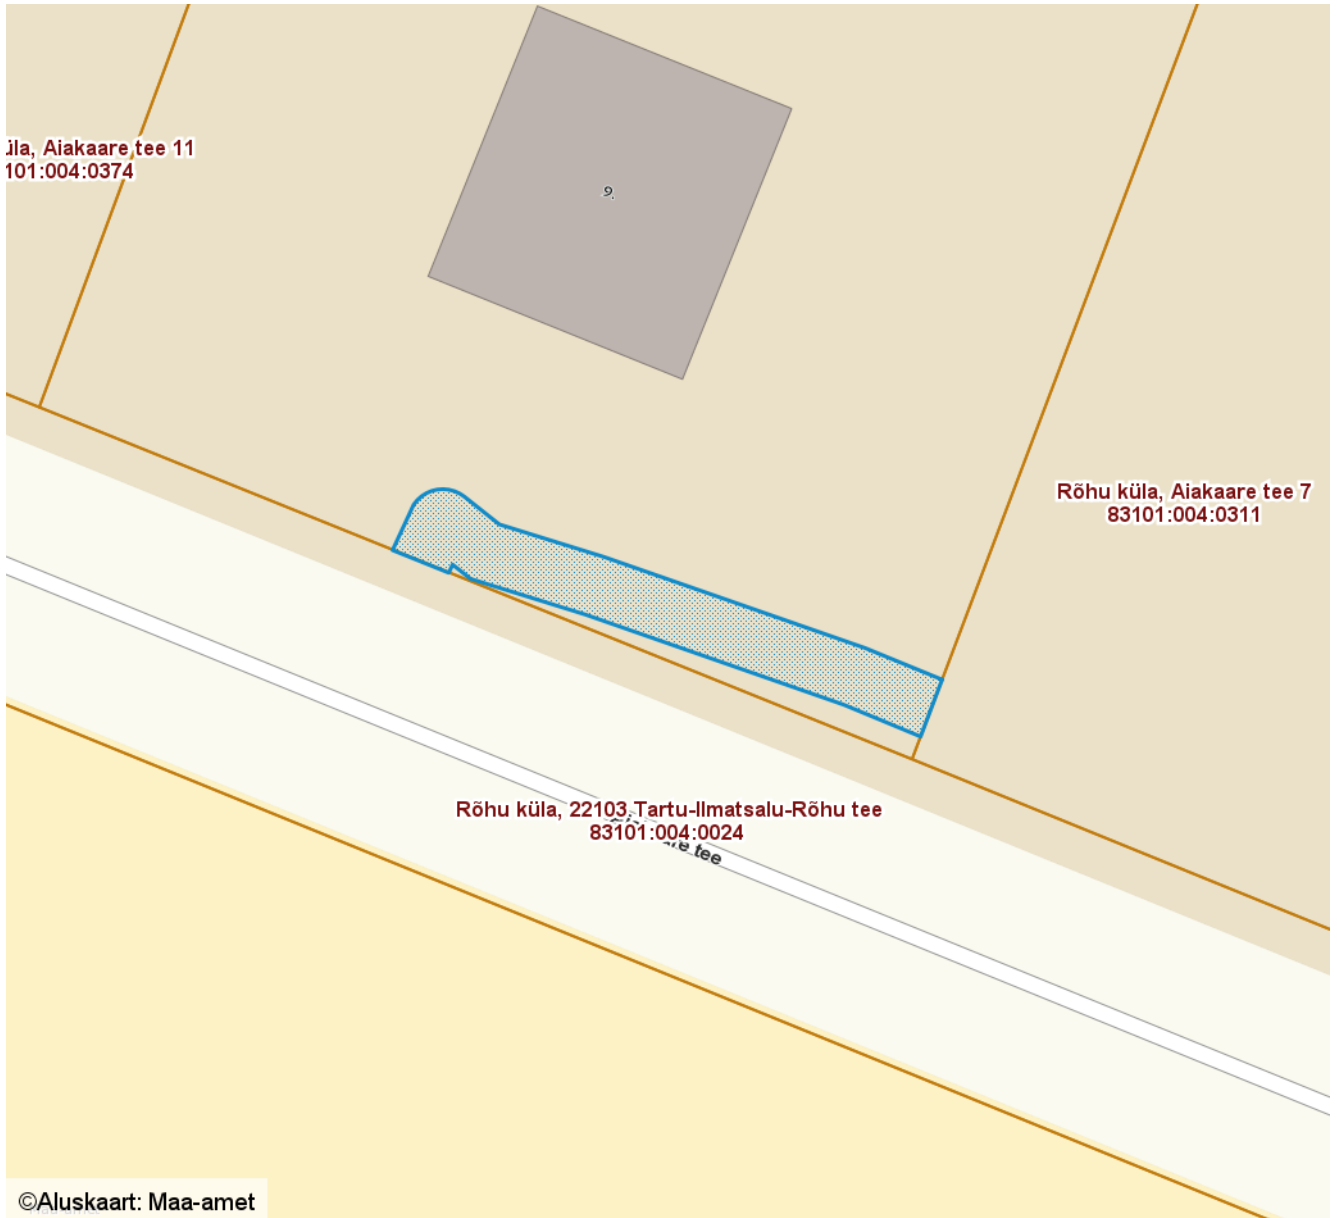

# SUNDVALDUSE ALA ASENDIPLAAN

Tartu maakond, Tartu linn, Rõhu küla, Aiakaare tee 9 (83101:004:0305)

M 1 : 250

— Sundvalduse ala 38 m<sup>2</sup>  
(0,4 kV maakaabel)

## Sundvalduse ala koordinaadid

Nr	X	Y	Nr	X	Y
1	6470670.56	647409.35	17	6470674.09	647393.05
2	6470671.60	647406.82	18	6470674.36	647393.18
3	6470674.61	647398.19	19	6470673.89	647393.77
4	6470675.69	647394.72	20	6470672.71	647397.56
5	6470676.60	647393.57	21	6470669.73	647406.11
6	6470676.71	647393.41	22	6470668.68	647408.64
7	6470676.79	647393.24			
8	6470676.84	647393.05			
9	6470676.85	647392.86			
10	6470676.84	647392.67			
11	6470676.79	647392.49			
12	6470676.72	647392.31			
13	6470676.62	647392.15			
14	6470676.49	647392.01			
15	6470676.34	647391.89			
16	6470674.84	647391.20			